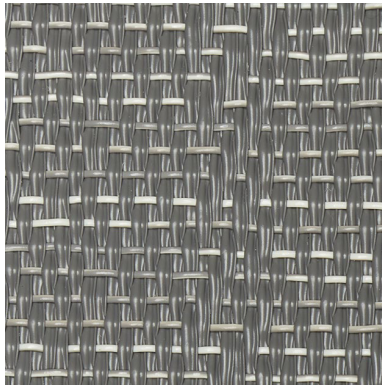

BOLON SILENCE - doghe autoposanti

Descrizione

Vinilico ad effetto stuoia per pavimenti ad uso interno. Ha quattro livelli, ovvero 1 strato superiore e 3 strati di base. Il primo strato viene tessuto ed è composto da trama e ordito in vinile, strettamente intrecciati tra loro. Poi vi è uno strato base superiore, che dona alla pavimentazione la sua robustezza, uno strato base intermedio, composto da una fibra di vetro che dona alla pavimentazione stabilità dimensionale e infine uno strato base inferiore, che definisce lo spessore della pavimentazione e contiene il materiale riciclato.

Filato a sezione a "S", trama bicolore, tessitura jacquard random.

Sostenibilità: 100% di PVC di origine biologica, 100% di PVC riciclato e 100% di gesso riciclato. ISO 14021 72% di contenuto riciclato. Il materiale è recuperato in tutte le collezioni: l'impianto di riciclo integrato aiuta ad aumentare la percentuale di materiale riciclato anno dopo anno. Per la produzione viene utilizzata esclusivamente energia rinnovabile a impatto climatico zero.

PAUSE

108 025
 108 036
 108 040
 108 038

EMOTION

108 026
 108 037
 108 041
 108 039

BALANCE

106 223
 103 706
 103 763
 103 757

SENSE

106 222
 103 705
 103 764
 103 758

VISUAL

106 221
 103 704
 103 765
 103 759

GRACIOUS

106 220
 103 703
 103 766
 103 760

ILLUMINATE

106 065
 103 707
 103 761
 103 755

OCULAR

106 224
 103 708
 103 762
 103 756