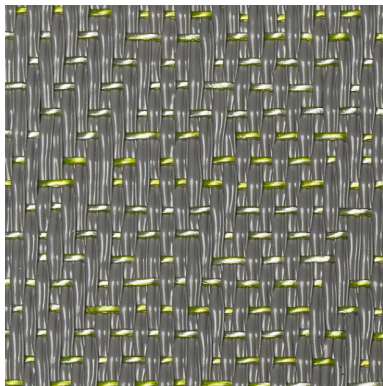

BOLON SILENCE - doghe autoposanti

Descrizione

Vinilico ad effetto stuoia per pavimenti ad uso interno. Ha quattro livelli, ovvero 1 strato superiore e 3 strati di base. Il primo strato viene tessuto ed è composto da trama e ordito in vinile, strettamente intrecciati tra loro. Poi vi è uno strato base superiore, che dona alla pavimentazione la sua robustezza, uno strato base intermedio, composto da una fibra di vetro che dona alla pavimentazione stabilità dimensionale e infine uno strato base inferiore, che definisce lo spessore della pavimentazione e contiene il materiale riciclato.

VISUAL

106 221
 103 704
 103 765
 103 759

GRACIOUS

106 220
 103 703
 103 766
 103 760

ILLUMINATE

106 065
 103 707
 103 761
 103 755

OCULAR

106 224
 103 708
 103 762
 103 756