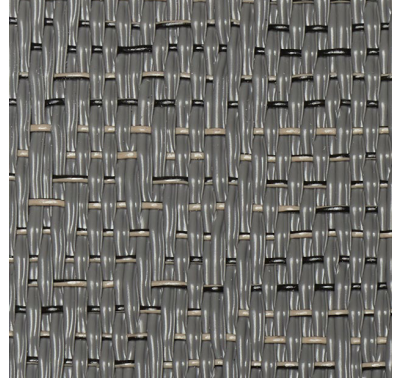

BOLON SILENCE - doghe autoposanti

Descrizione

Vinilico ad effetto stuoia per pavimenti ad uso interno. Ha quattro livelli, ovvero 1 strato superiore e 3 strati di base. Il primo strato viene tessuto ed è composto da trama e ordito in vinile, strettamente intrecciati tra loro. Poi vi è uno strato base superiore, che dona alla pavimentazione la sua robustezza, uno strato base intermedio, composto da una fibra di vetro che dona alla pavimentazione stabilità dimensionale e infine uno strato base inferiore, che definisce lo spessore della pavimentazione e contiene il materiale riciclato.

Filato a sezione a "S", trama bicolore, tessitura jacquard random.

Sostenibilità: 100% di PVC di origine biologica, 100% di PVC riciclato e 100% di gesso riciclato. ISO 14021 72% di contenuto riciclato. Il materiale è recuperato in tutte le collezioni: l'impianto di riciclo integrato aiuta ad aumentare la percentuale di materiale riciclato anno dopo anno. Per la produzione viene utilizzata esclusivamente energia rinnovabile a impatto climatico zero.

PAUSE

108 025
 108 036
 108 040
 108 038

EMOTION

108 026
 108 037
 108 041
 108 039

BALANCE

106 223
 103 706
 103 763
 103 757

SENSE

106 222
 103 705
 103 764
 103 758

VISUAL

106 221
 103 704
 103 765
 103 759

GRACIOUS

106 220
 103 703
 103 766
 103 760

ILLUMINATE

106 065
 103 707
 103 761
 103 755

OCULAR

106 224
 103 708
 103 762
 103 756