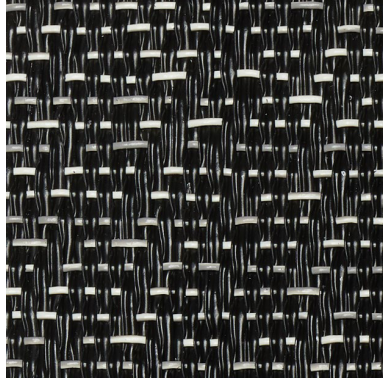

EMOTION

108 026
108 037
108 041
108 039