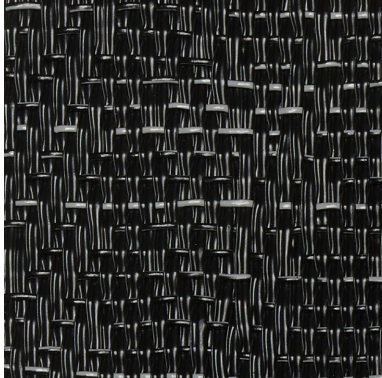

PAUSE

108 025
108 036
108 040
108 038