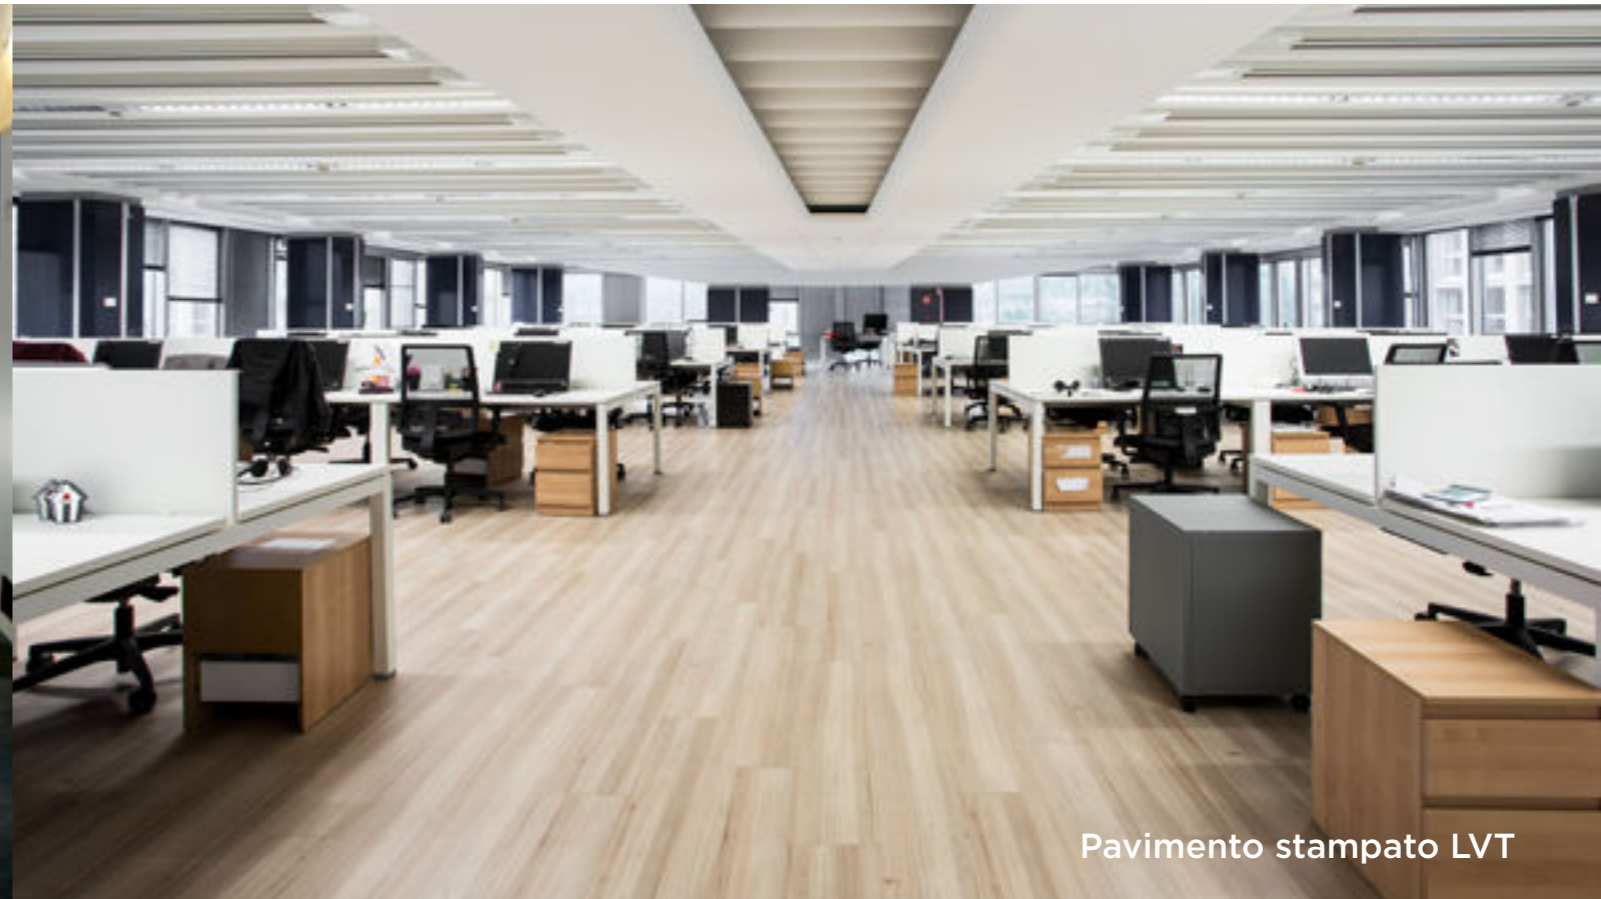

LIUNI FLOOR CARE

Il nostro esclusivo Programma di cura e manutenzione

MACCHINE PER ASPIRAZIONE

- LS38 L-ion - LS38 Electric
- HEALTHCARE pro eco FORCE Scopa Elettrica Multifunzione

MACCHINE LAVASCIUGA

- LW 30 Pro - Lavasciuga Pavimenti Compatta
- LW46 Hybrid - Electric Lavasciuga Pavimenti

DETERGENTE

- Liuni Floor Cleaner Multi Surface